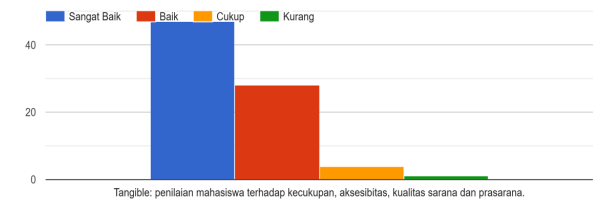

## Master in Plant Biology Survey Results

Kepuasan terhadap pengelola (Kadep, Kaprodi, Sekprodi)

Kepuasan terhadap Dosen

Kepuasan terhadap Tenaga Kependidikan

Kepuasan terhadap kecukupan sarana dan prasarana

Kepuasan Pengguna Lulusan PS S2 BOT