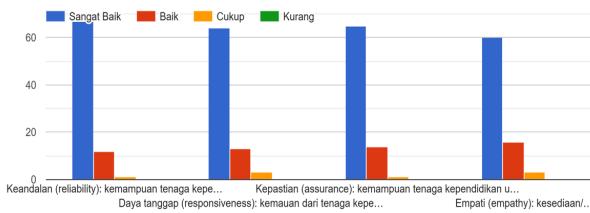

Master in Plant Biology Survey Results

Master in Plant Biology Survey Results

Kepuasan terhadap pengelola (Kadep, Kaprodi, Sekprodi)

Kepuasan terhadap Dosen

Kepuasan terhadap Tenaga Kependidikan

Kepuasan terhadap kecukupan sarana dan prasarana

Kepuasan Pengguna Lulusan PS S2 BOT

Survey Results from Lecturer and Staff of Master in Plant Biology