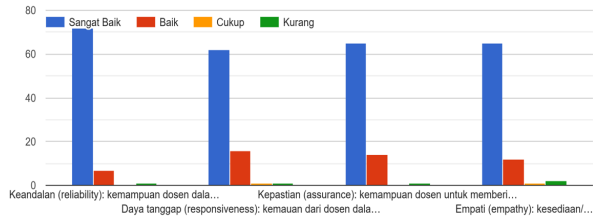

Master in Plant Biology Survey Results

Master in Plant Biology Survey Results

Kepuasan terhadap pengelola (Kadep, Kaprodi, Sekprodi)

Kepuasan terhadap Dosen

Kepuasan terhadap Tenaga Kependidikan

Kepuasan terhadap kecukupan sarana dan prasarana

Kepuasan Pengguna Lulusan PS S2 BOT

Survey Results from Lecturer and Staff of Master in Plant Biology