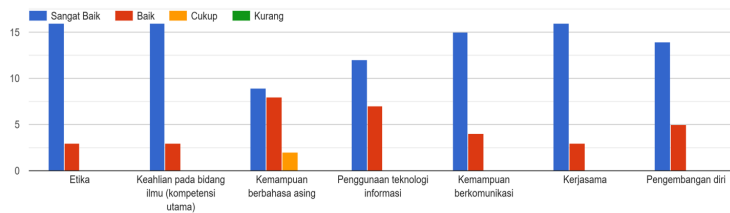

Master in Plant Biology Survey Results

Master in Plant Biology Survey Results

Kepuasan terhadap pengelola (Kadep, Kaprodi, Sekprodi)

Kepuasan terhadap Dosen

Kepuasan terhadap Tenaga Kependidikan

Kepuasan terhadap kecukupan sarana dan prasarana

Kepuasan Pengguna Lulusan PS S2 BOT

Survey Results from Lecturer and Staff of Master in Plant Biology