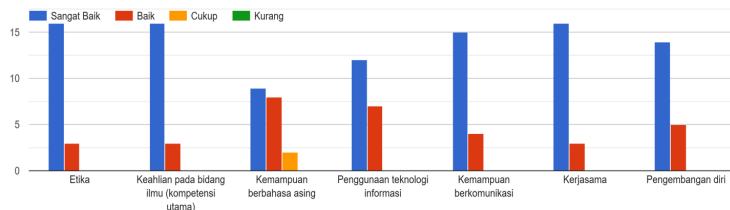

## Master in Plant Biology Survey Results

Kepuasan terhadap pengelola (Kadep, Kaprodi, Sekprodi)

Kepuasan terhadap Dosen

Kepuasan terhadap Tenaga Kependidikan

Kepuasan terhadap kecukupan sarana dan prasarana

Kepuasan Pengguna Lulusan PS S2 BOT