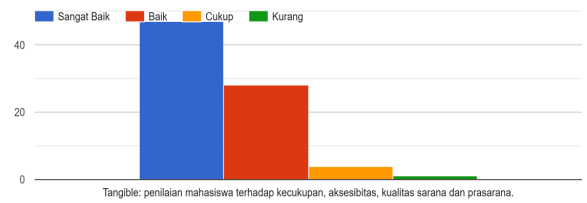

Master in Plant Biology Survey Results

Master in Plant Biology Survey Results

Kepuasan terhadap pengelola (Kadep, Kaprodi, Sekprodi)

Kepuasan terhadap Dosen

Kepuasan terhadap Tenaga Kependidikan

Kepuasan terhadap kecukupan sarana dan prasarana

Kepuasan Pengguna Lulusan PS S2 BOT

Survey Results from Lecturer and Staff of Master in Plant Biology