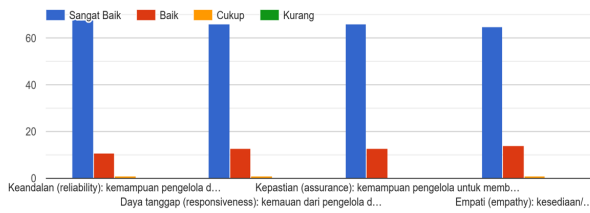

Master in Plant Biology Survey Results

Master in Plant Biology Survey Results

Kepuasan terhadap pengelola (Kadep, Kaprodi, Sekprodi)

Kepuasan terhadap Dosen

Kepuasan terhadap Tenaga Kependidikan

Kepuasan terhadap kecukupan sarana dan prasarana

Kepuasan Pengguna Lulusan PS S2 BOT

Survey Results from Lecturer and Staff of Master in Plant Biology